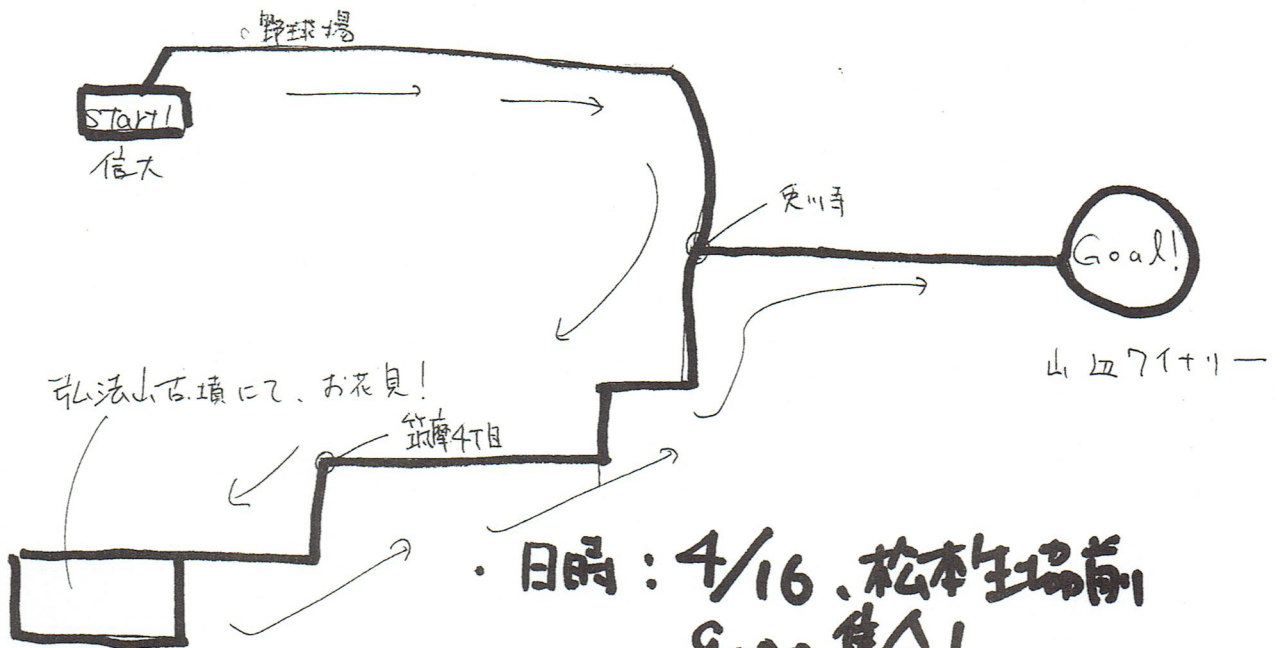

2016年度

プレ安曇野ラン!!

未経験者 大大大歓迎!!!

みんなでお花見に行こうよ!!

・日時：4/16、松本生瑞前
9:00 集合!

・運動のしやすい服装で!
(特に持てるなし!)